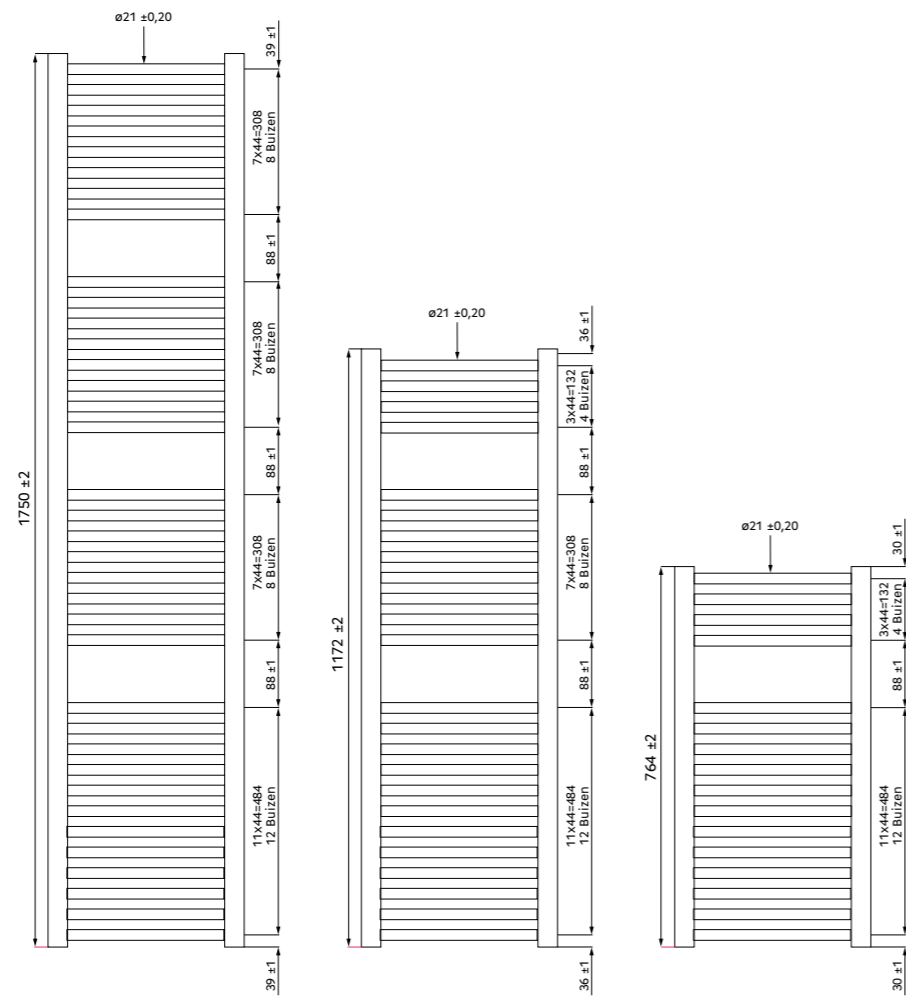

Staal

10 bar

Wit RAL 9016 en chroom

4x 1/2" aansluitingen

764 - 1172 - 1750mm

500 - 600 - 750mm

Lengte +/- 44mm

10 jaar op fabricagefouten, indien de radiator onder normale omstandigheden in een verwarmingssysteem met warm water wordt toegepast

Maatvoering

Aansluitingen